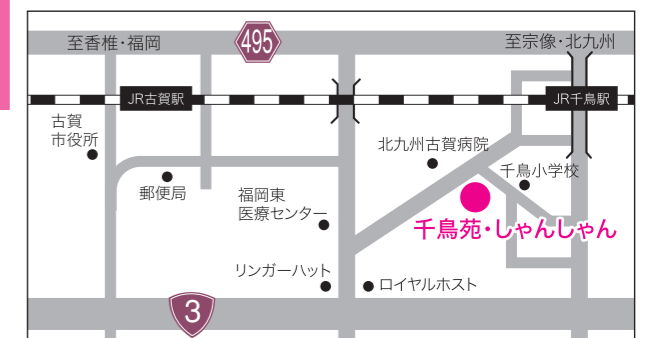

しゃんしゃん

介護予防を目的としたレクリエーションや趣味活動を通して、新たな仲間づくり、健康づくり、生きがい活動を支援しています。古賀市在住の60歳以上の方はどうぞご利用ください。

お問合せ・申込先

介護予防生きがい活動支援事業「しゃんしゃん」
TEL.092-943-8120

皆様へ
山下所長からの
直筆メッセージ

千鳥苑・しゃんしゃんへGO!

～おかげさまで、たくさんの皆様にご利用いただいています～

【アクセス】

■JRご利用の場合

最寄駅 千鳥駅徒歩10分

■西鉄バスご利用の場合

古賀駅前 → 北九州古賀病院前

行先番号③【行き先:花見・東医療センター・舞の里行】

古賀駅東口 → 北九州古賀病院前

行先番号⑥【行き先:東医療センター・舞の里行】

■無料送迎バスご利用の場合

当施設 ↔ 市内所定のバス停

※運行時刻、バスルート等は、直接お問い合わせください。

知る人ぞ知る、桜の名所。
河津桜・ソメイヨシノ・八重桜...
次々に咲く桜は、見事です!!